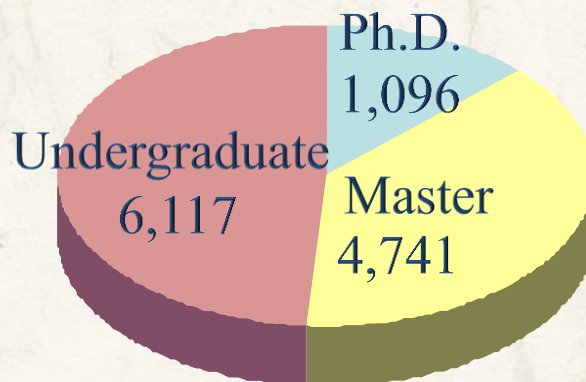

NCU Profile

- ❖ Administrative : 8 Offices, Computer Center, Center for Environmental Studies, Library
- ❖ Teaching and Research: **8** Colleges, **22** Departments, **48** Master programs, **40** PhD programs, **20** Graduate Institutes, Office of Teaching Centers, **8** Research Centers

Student : 11,962

Statistics : October 15, 2015

Faculty: 792人

Researchers